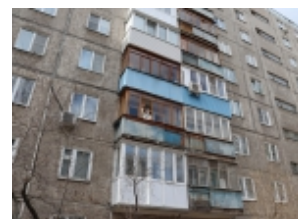

Изображения

16 Апреля 2020

Адрес страницы: <https://sledcom.ru/news/item/1455931>