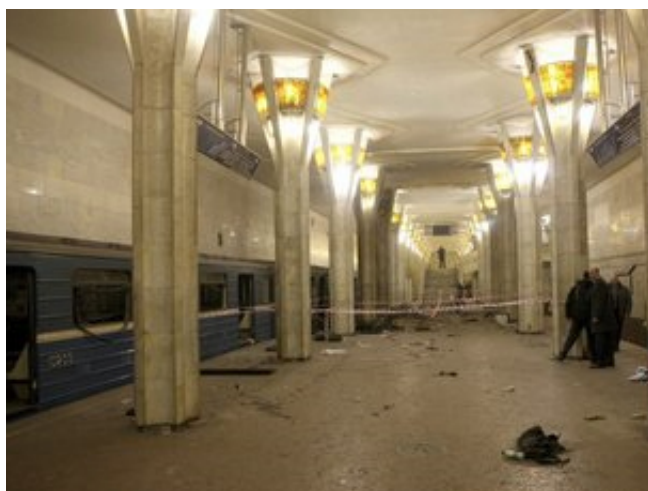

Официальный сайт

Следственный комитет Российской Федерации

В Минск направлена группа следователей и криминалистов центрального аппарата Следственного комитета России

Для оказания помощи в расследовании и раскрытии теракта, совершенного в Минском метро 11 апреля 2011 года в Республику Беларусь направлена группа опытных следователей и криминалистов центрального аппарата Следственного комитета России, специализирующихся на расследовании уголовных дел о преступлениях террористической направленности.